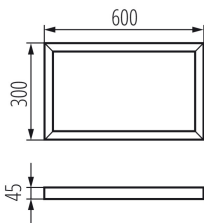

29841 ADTR 3060 SR

Cornice per BRAVO

5905339298416

DATI GENERALI:

Colore: argento

Luogo di montaggio: montaggio a soffitto

Lunghezza [mm]: 600

Larghezza [mm]: 300

Altezza [mm]: 45

DATI TECNICI:

Materiale: acciaio

DATI LOGISTICI:

Unità di misura: set

Tipo di confezionamento: 1

Numero di pezzi nell' imballaggio secondario: 1

Numero di pezzi in un imballaggio : 1

Peso unitario netto [g]: 1788

Grammatura [g]: 2200

Lunghezza dell'unità di imballaggio [cm]: 123

Larghezza dell'unità di imballaggio [cm]: 32.5

Altezza dell'unità di imballaggio [cm]: 5.5

Peso della scatola di cartone [Kg]: 2.2

Larghezza della scatola di cartone [cm]: 32.5

Altezza della scatola di cartone [cm]: 5.5

Lunghezza della scatola di cartone [cm]: 123

Volume della scatola di cartone [m³]: 0.021986